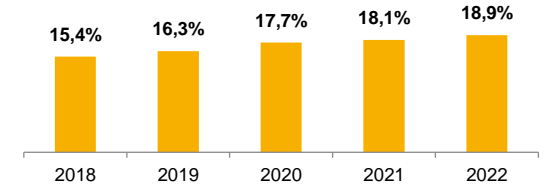

BildungsData I/2023: Kindertageseinrichtungen und -pflege in Jena 2022

Kindertageseinrichtungen (Kitas)

72 Kitas in Jena, davon **68** mit Kindern aller Altersgruppen

Trägerschaft	Gesamt
Öffentliche Trägerschaft	15
davon <i>kommunal</i>	11
Freie Trägerschaft	57
Gesamt	72

Plätze und Auslastung

5.922 genehmigte Plätze in Kitas, Auslastungsquote **89,9%** im Jahr 2022

Migrationshintergrund

1.007 Kinder in Kitas mit mind. einem Elternteil mit ausländischer Herkunft im Jahr 2022

Kinder

5.475 betreute Kinder, davon **5.323** in Kitas und **152** in Kindertagespflege

Betreute Kinder

5.475 betreute Kinder im Alter von 0 bis unter 14 Jahren in Kitas und Kindertagespflege

Betreuungsquote

4.753 von 5.886 Kindern im Alter von 0 bis unter 6 Jahren wurden im Jahr 2022 in einer Kita oder in Kindertagespflege betreut

Eingliederungshilfe

147 Kinder erhielten in Kitas Eingliederungshilfe nach SGB VIII / SGB IX im Jahr 2022