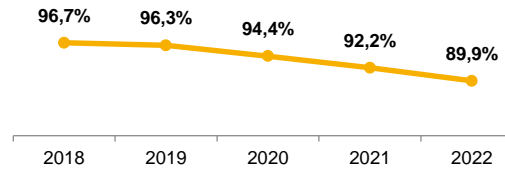

BildungsData I/2023: Kindertageseinrichtungen und -pflege in Jena 2022

Kindertageseinrichtungen (Kitas)

72 Kitas in Jena, davon **68** mit Kindern aller Altersgruppen

Trägerschaft	Gesamt
Öffentliche Trägerschaft	15
davon <i>kommunal</i>	11
Freie Trägerschaft	57
Gesamt	72

Plätze und Auslastung

5.922 genehmigte Plätze in Kitas, Auslastungsquote **89,9%** im Jahr 2022

Migrationshintergrund

1.007 Kinder in Kitas mit mind. einem Elternteil mit ausländischer Herkunft im Jahr 2022

Kinder

5.475 betreute Kinder, davon **5.323** in Kitas und **152** in Kindertagespflege

Betreute Kinder

5.475 betreute Kinder im Alter von 0 bis unter 14 Jahren in Kitas und Kindertagespflege

Betreuungsquote

4.753 von 5.886 Kindern im Alter von 0 bis unter 6 Jahren wurden im Jahr 2022 in einer Kita oder in Kindertagespflege betreut

Eingliederungshilfe

147 Kinder erhielten in Kitas Eingliederungshilfe nach SGB VIII / SGB IX im Jahr 2022