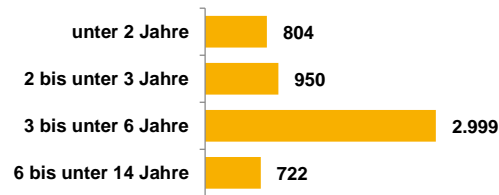

BildungsData I/2023: Kindertageseinrichtungen und -pflege in Jena 2022

Kindertageseinrichtungen (Kitas)

72 Kitas in Jena, davon **68** mit Kindern aller Altersgruppen

Trägerschaft	Gesamt
Öffentliche Trägerschaft	15
davon <i>kommunal</i>	11
Freie Trägerschaft	57
Gesamt	72

Plätze und Auslastung

5.922 genehmigte Plätze in Kitas, Auslastungsquote **89,9%** im Jahr 2022

Migrationshintergrund

1.007 Kinder in Kitas mit mind. einem Elternteil mit ausländischer Herkunft im Jahr 2022

Kinder

5.475 betreute Kinder, davon **5.323** in Kitas und **152** in Kindertagespflege

Betreute Kinder

5.475 betreute Kinder im Alter von 0 bis unter 14 Jahren in Kitas und Kindertagespflege

Betreuungsquote

4.753 von 5.886 Kindern im Alter von 0 bis unter 6 Jahren wurden im Jahr 2022 in einer Kita oder in Kindertagespflege betreut

Eingliederungshilfe

147 Kinder erhielten in Kitas Eingliederungshilfe nach SGB VIII / SGB IX im Jahr 2022