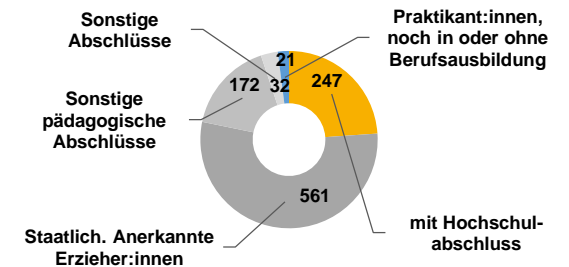

Qualifikationen

des pädagogischen, Leitungs- und Verwaltungspersonals in Kitas

Datenquellen: Thüringer Landesamt für Statistik, Stadt Jena, 2023, eigene Darstellung und Berechnungen, Stichtag: jeweils 01.03.; Bildnachweis: Icons made by [geotatah](https://www.flaticon.com) from www.flaticon.com