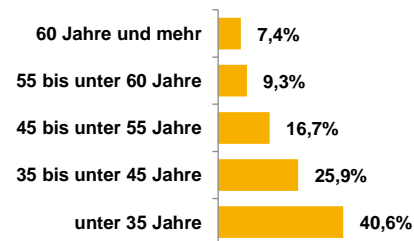

4.753 von 5.886 Kindern im Alter von 0 bis unter 6 Jahren wurden im Jahr 2022 in einer Kita oder in Kindertagespflege betreut

Eingliederungshilfe

147 Kinder erhielten in Kitas Eingliederungshilfe nach SGB VIII / SGB IX im Jahr 2022

Personal

1.116 Personen in Kitas und **41** in Kindertagespflege tätig

Verteilung nach Geschlecht

1.116 Personen in Kitas, davon **170** männlich und **946** weiblich

Altersstruktur

des pädagogischen Personals in Kitas, **956** Personen

Beschäftigungsumfang

1.033 Personen, rechnerisch **904** Vollzeitstellen, als pädagogisches, Leitungs- und Verwaltungspersonal in Kitas tätig

Vertraglich vereinbarte wöchent. Arbeitsstunden	Anzahl	Anteil
Unter 30	107	10,4%
30 bis unter 35	240	23,2%
35 bis unter 40	486	47,0%
40 und mehr	200	19,4%
Gesamt	1.033	100,0%